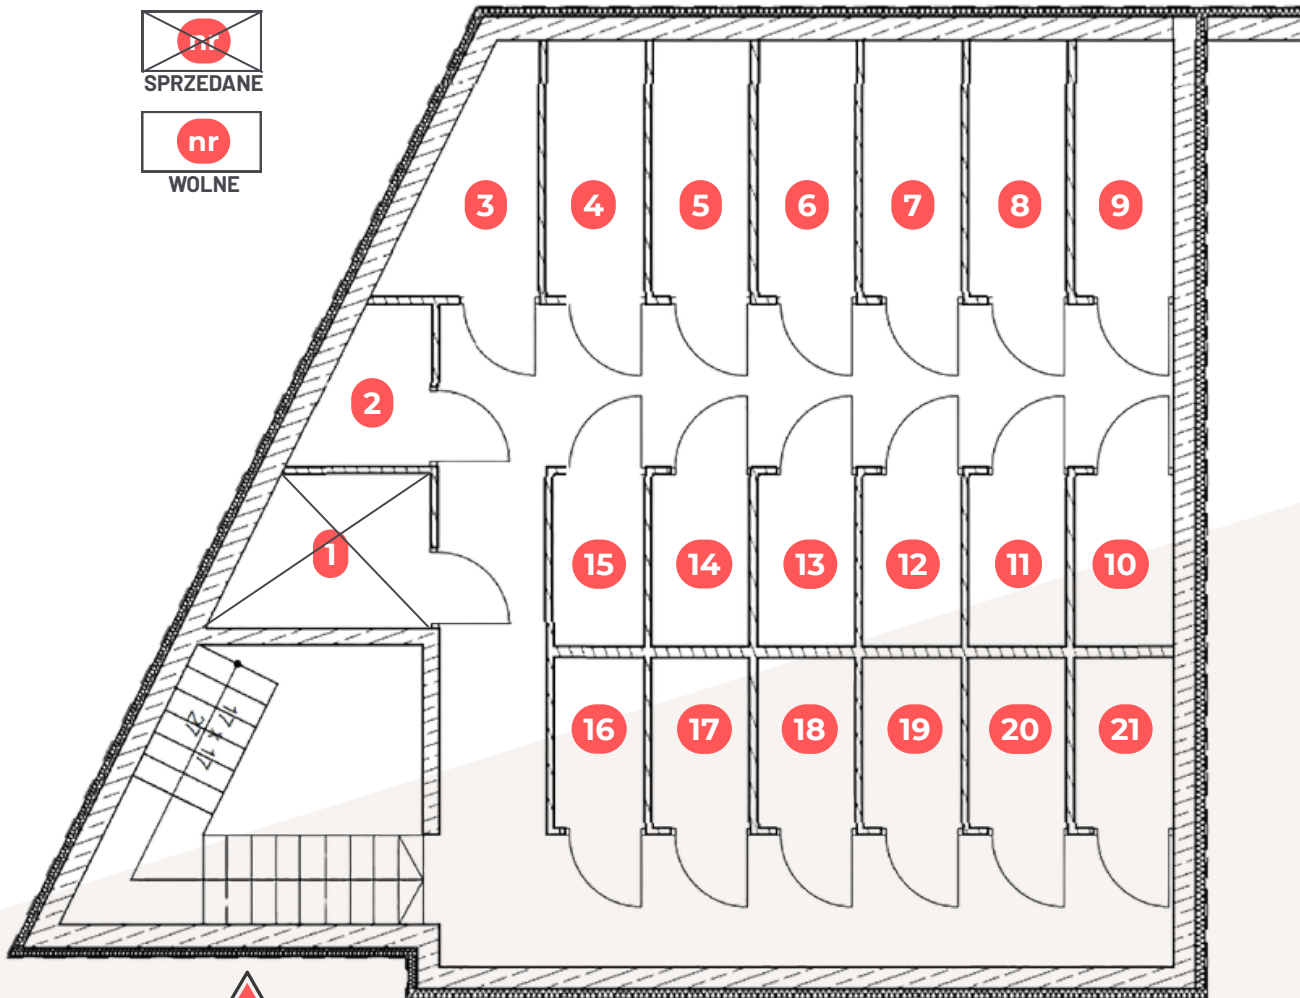

KOMÓRKI LOKATORSKIE - BUD. C

NR BUDYNKU	NR KOMÓRKI	POW. M2	CENA ZŁ/M2	CENA CAŁKOWITA	DOSTĘPNOŚĆ
C	1	3,60	-	-	SPRZEDANE
C	2	2,20	4.100,00	9.020,00	WOLNE
C	3	3,40	4.100,00	13.940,00	WOLNE
C	4	3,20	4.100,00	13.120,00	WOLNE
C	5	3,20	4.100,00	13.120,00	WOLNE
C	6	3,20	4.100,00	13.120,00	WOLNE
C	7	3,20	4.100,00	13.120,00	WOLNE
C	8	3,20	4.100,00	13.120,00	WOLNE
C	9	3,20	4.100,00	13.120,00	WOLNE
C	10	2,10	4.100,00	8.610,00	WOLNE
C	11	2,10	4.100,00	8.610,00	WOLNE
C	12	2,10	4.100,00	8.610,00	WOLNE
C	13	2,10	4.100,00	8.610,00	WOLNE
C	14	2,10	4.100,00	8.610,00	WOLNE
C	15	2,00	4.100,00	8.200,00	WOLNE
C	16	2,00	4.100,00	8.200,00	WOLNE
C	17	2,10	4.100,00	8.610,00	WOLNE
C	18	2,10	4.100,00	8.610,00	WOLNE
C	19	2,10	4.100,00	8.610,00	WOLNE
C	20	2,10	4.100,00	8.610,00	WOLNE
C	21	2,10	4.100,00	8.610,00	WOLNE
C	22	1,30	4.100,00	5.330,00	WOLNE

KOMÓRKI LOKATORSKIE - BUD. C

SPRZEDANE

WOLNE

POZIOM -0.5